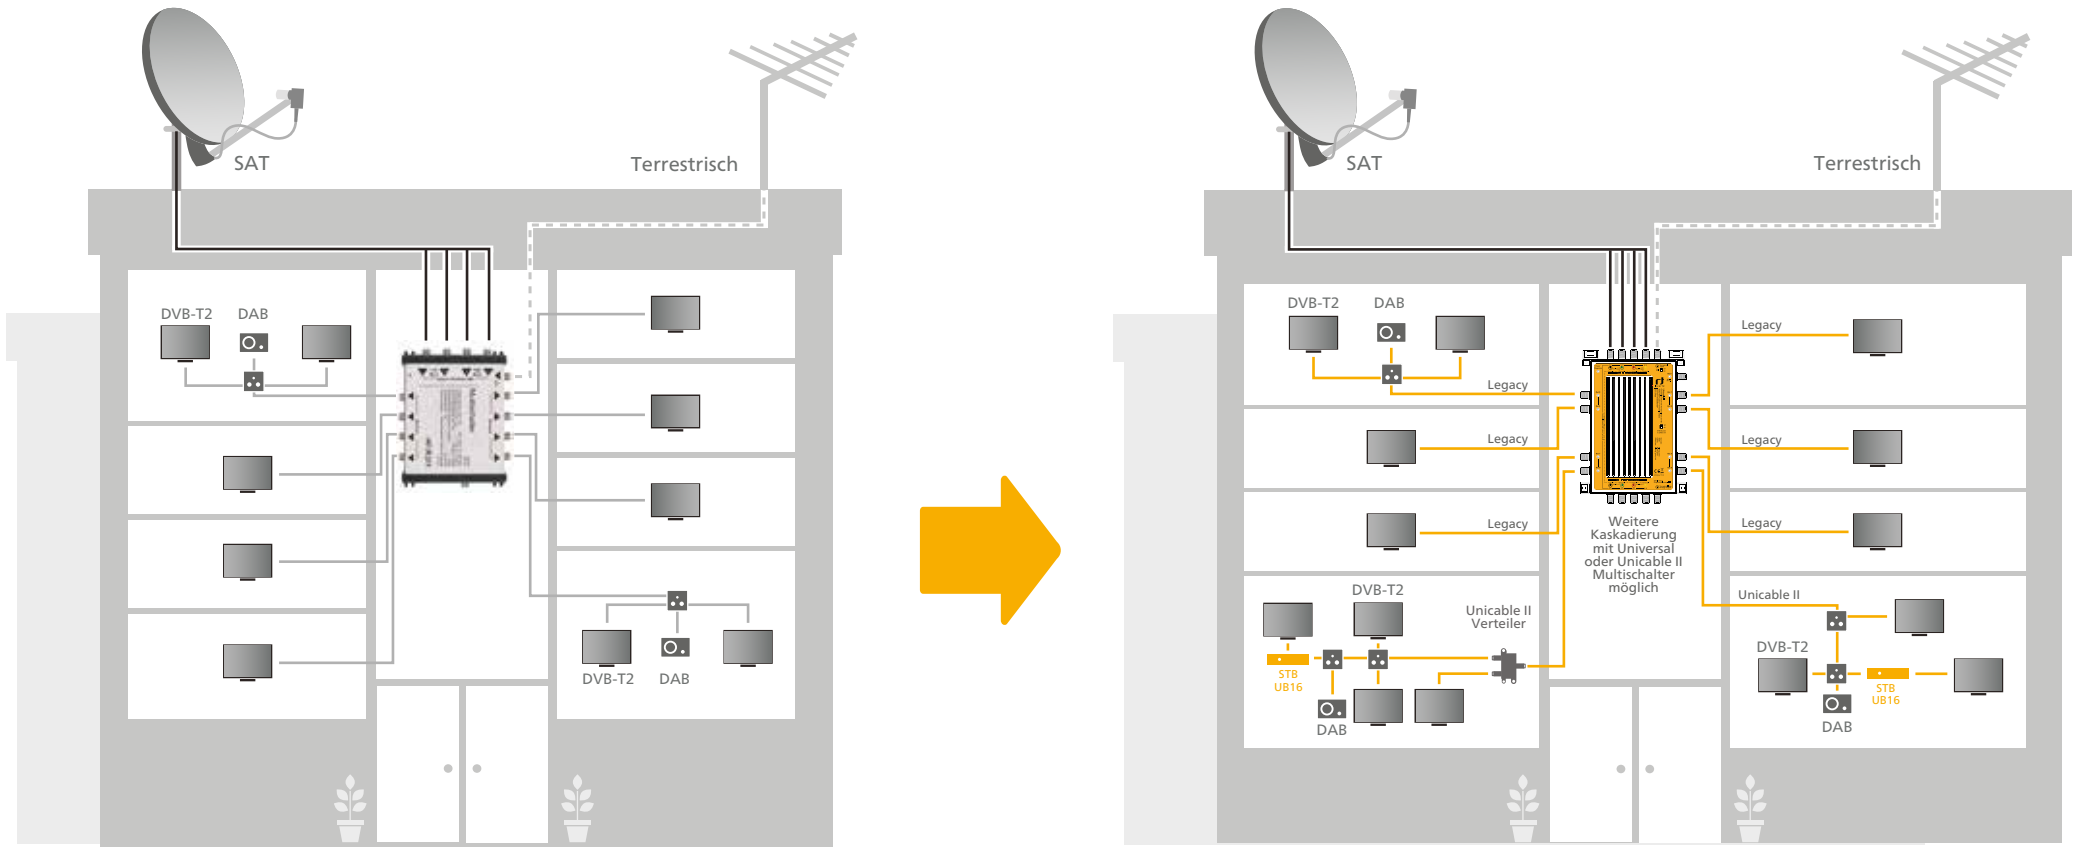

Austausch eines Multischalters durch Unicable II™

Vorhandene Multischalterinstallationen können durch zukunftssichere Unicable II™ Multischalter ersetzt oder erweitert werden. Dadurch wird es möglich, über ein einziges Koaxialkabel, mehrere Receiver / TV-Geräte mit einem Sat-Signal zu versorgen.

Beispiel mit Artikel:
5458 IDLU-UST110-CUO80-32
Unicable II™ Multischalter mit terrestrischem Eingang und 8 Ausgangsports

- Keine Programmierung erforderlich, automatische Umschaltung von Legacy auf Unicable
- Ein Koaxialkabel pro Wohnung minimiert das Risiko von Konflikten zwischen den User-Bänder der Parteien

*Im Unicable Modus bis zu 16 Unicable II™ Geräte oder 8 Unicable™ Geräte

Unicable II™ Multischalter von Inverto

- Ein Quattro- oder bis zu 2 Breitband-LNBs für zwei Satellitenpositionen
- Bis zu 128 Tuner über 8 Ausgänge
- Terrestrischer Eingang mit Verstärkung
- Satellitenausgänge mit automatischer Erkennung für Legacy/Unicable